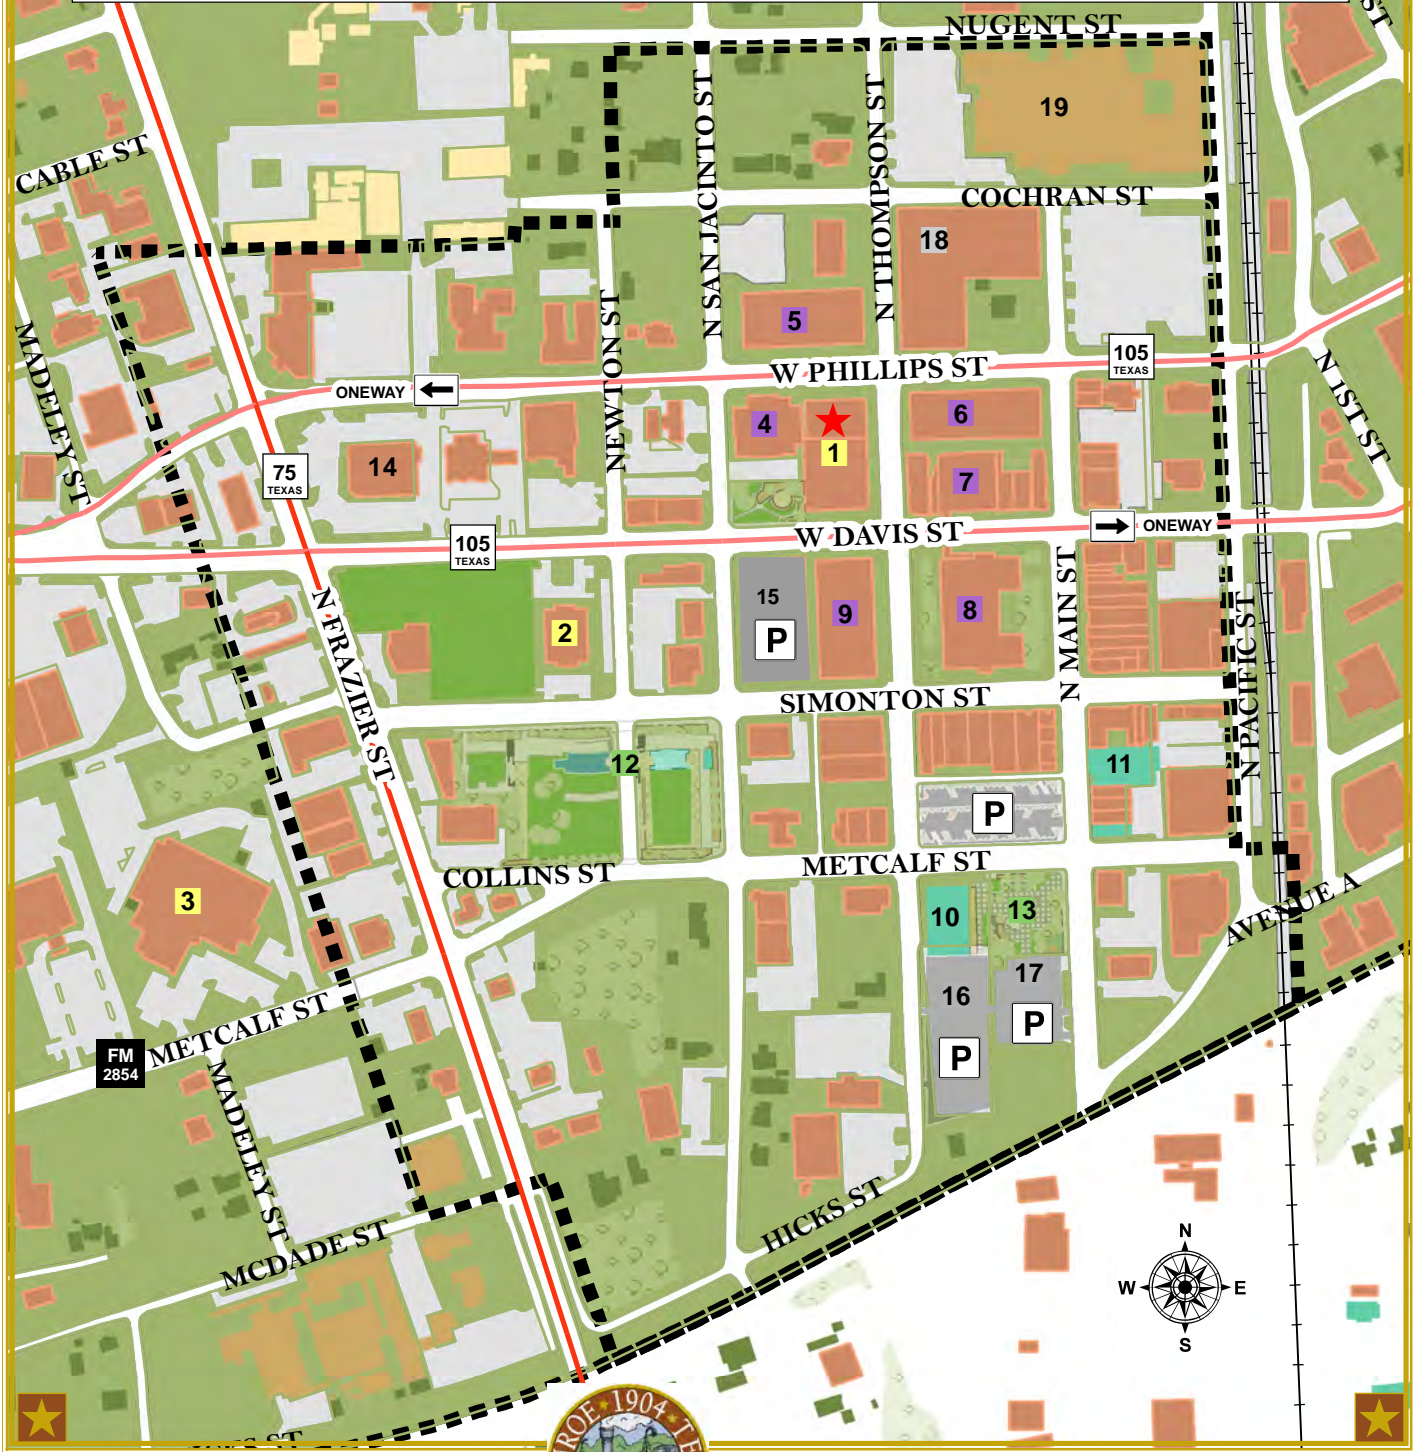

LEGEND - Edificio_Numero_Nombre

1. Edificio Municipal - Ciudad de Conroe
2. Camara de Comercio/ CVB-Servicios al Turista
3. Estacion de Policia/Corte Municipal
4. Oficina de Impuestos -
5. Corte de Comisionados Alan B. Sadler Oficina de Ingenieros
6. Oficina de Procurador del Distrito -

7. Tribunal de Justicia
8. Palacio de Justicia
9. Departamento de Administracion
10. Teatro Owen
11. Teatro Crighton
12. Parque Heritage Place
13. Plaza de Fundadores

14. Farmacia Walgreens
15. Estacionamiento Gratuito - Para el Publico
16. Estacionamiento Gratuito - Para el Publico
17. Estacionamiento Graruito - Para el Publico
18. Estacionamiento
19. Iglesia First Baptist

★ Usted esta aqui

Ciudad de Conroe, Texas
- Condado de Montgomery -

Nuestra Mision: "Protejer y servir a los ciudadanos de Conroe y exceder sus expectativas"