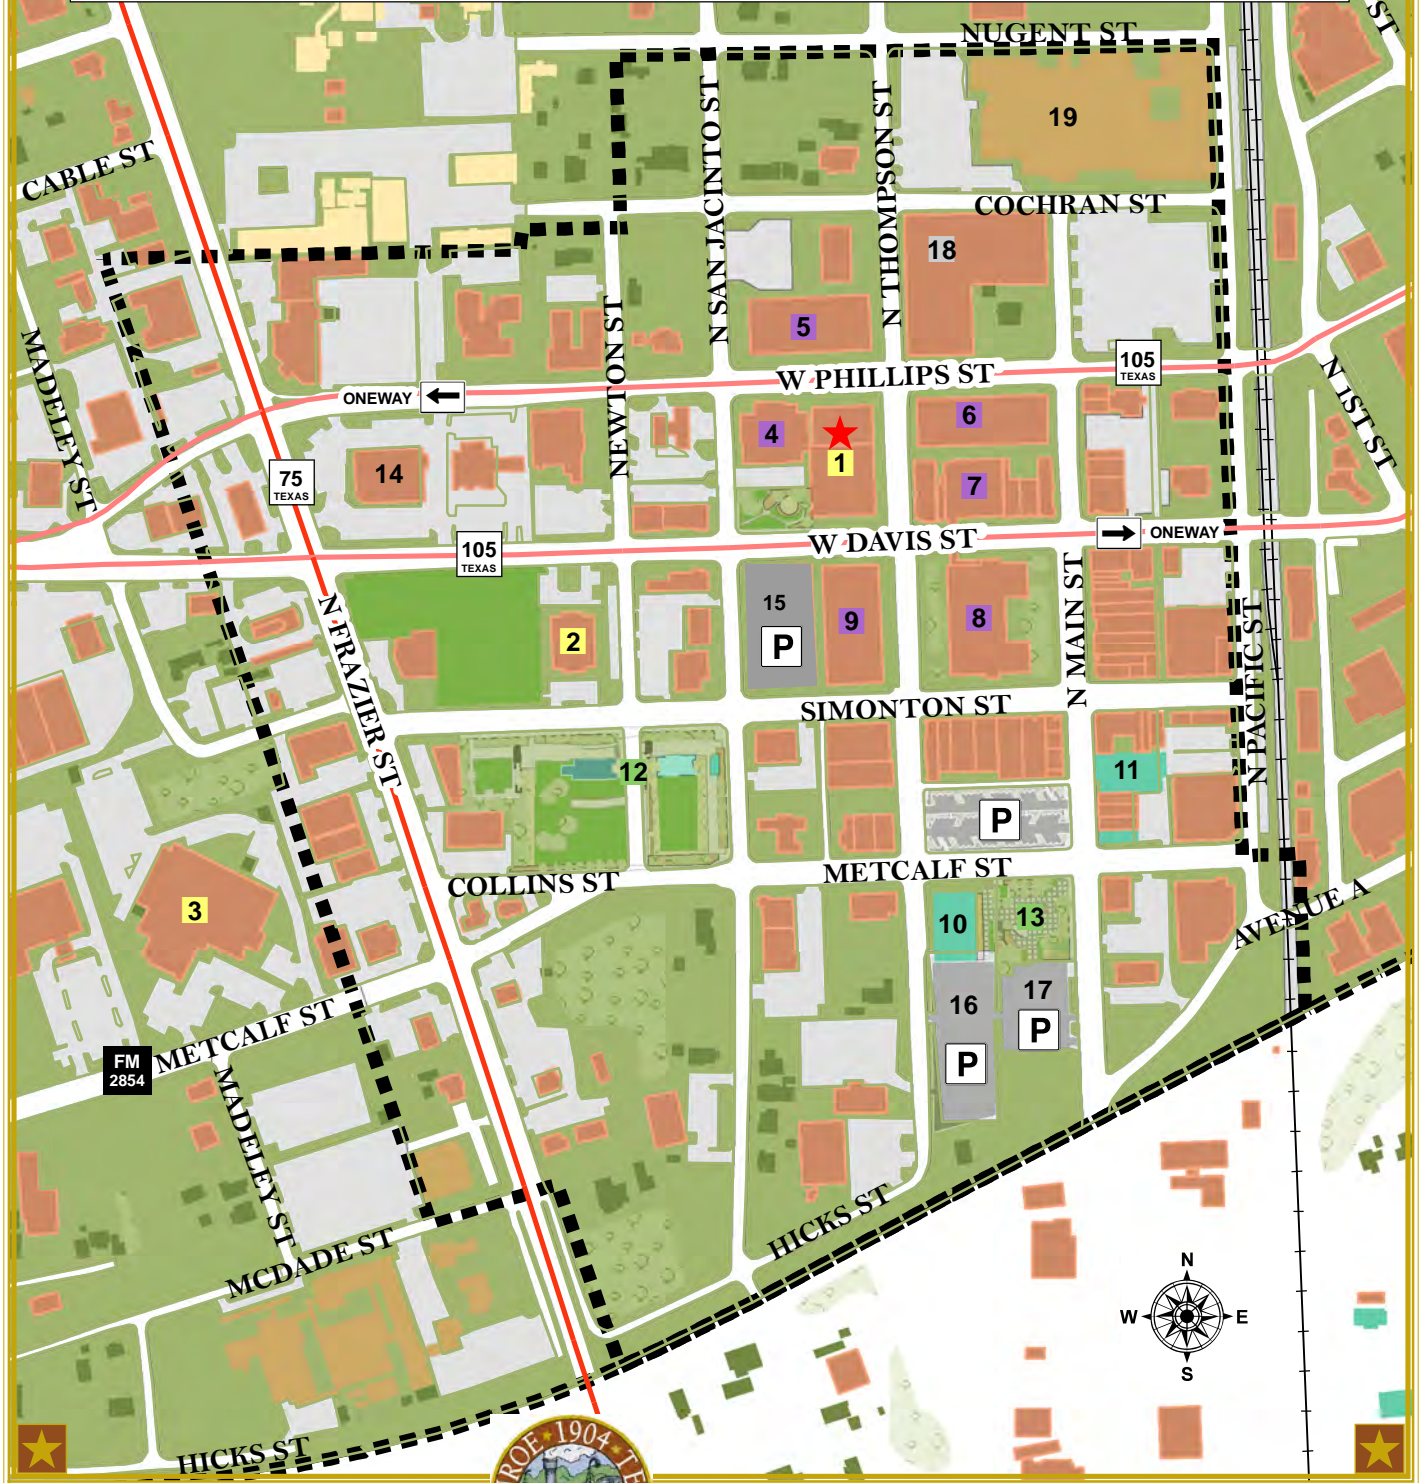

**LEGEND - Building\_Number\_Name**

- |   |                                   |                           |
|---|-----------------------------------|---------------------------|
| 1. CONROE CITY HALL   | 7. MONTGOMERY COUNTY COURT AT LAW | 14. WALGREENS             |
| 2. CHAMBER OF COMMERCE/CVB                                      | 8. MONTGOMERY COUNTY COURT HOUSE  | 15. PUBLIC PARKING - FREE |
| 3. CONROE POLICE STATION/MUNICIPAL COURT                        | 9. MONTGOMERY COUNTY ADMIN.       | 16. PUBLIC PARKING - FREE |
| 4. MONTGOMERY COUNTY TAX OFFICE                                 | 10. OWEN THEATRE                  | 17. PUBLIC PARKING - FREE |
| 5. ALAN B. SADLER COMM. COURT AND MONTGOMERY COUNTY ENG. OFFICE | 11. CRIGHTON THEATRE              | 18. PARKING GARAGE        |
| 6. MONTGOMERY COUNTY DA OFFICE                                  | 12. HERITAGE PLACE OUTDOOR PARK   | 19. FIRST BAPTIST CHURCH  |
|   | 13. FOUNDERS PLAZA                |                           |
- ★ YOU ARE HERE**

**City of Conroe, Texas**

Our Mission: "To protect and serve the citizens of Conroe and exceed their expectations."

**LEGEND - Edificio\_Numero\_Nombre**

- 1. Edificio Municipal - Ciudad de Conroe
- 2. Camara de Comercio/ CVB-Servicios al Turista
- 3. Estacion de Policia/Corte Municipal
- 4. Oficina de Impuestos -
- 5. Corte de Comisionados Alan B. Sadler Oficina de Ingenieros
- 6. Oficina de Procurador del Distrito -

- 7. Tribunal de Justicia
- 8. Palacio de Justicia
- 9. Departamento de Administracion
- 10. Teatro Owen
- 11. Teatro Crighton
- 12. Parque Heritage Place
- 13. Plaza de Fundadores

- 14. Farmacia Walgreens
- 15. Estacionamiento Gratuito - Para el Publico
- 16. Estacionamiento Gratuito - Para el Publico
- 17. Estacionamiento Graruito - Para el Publico
- 18. Estacionamiento
- 19. Iglesia First Baptist